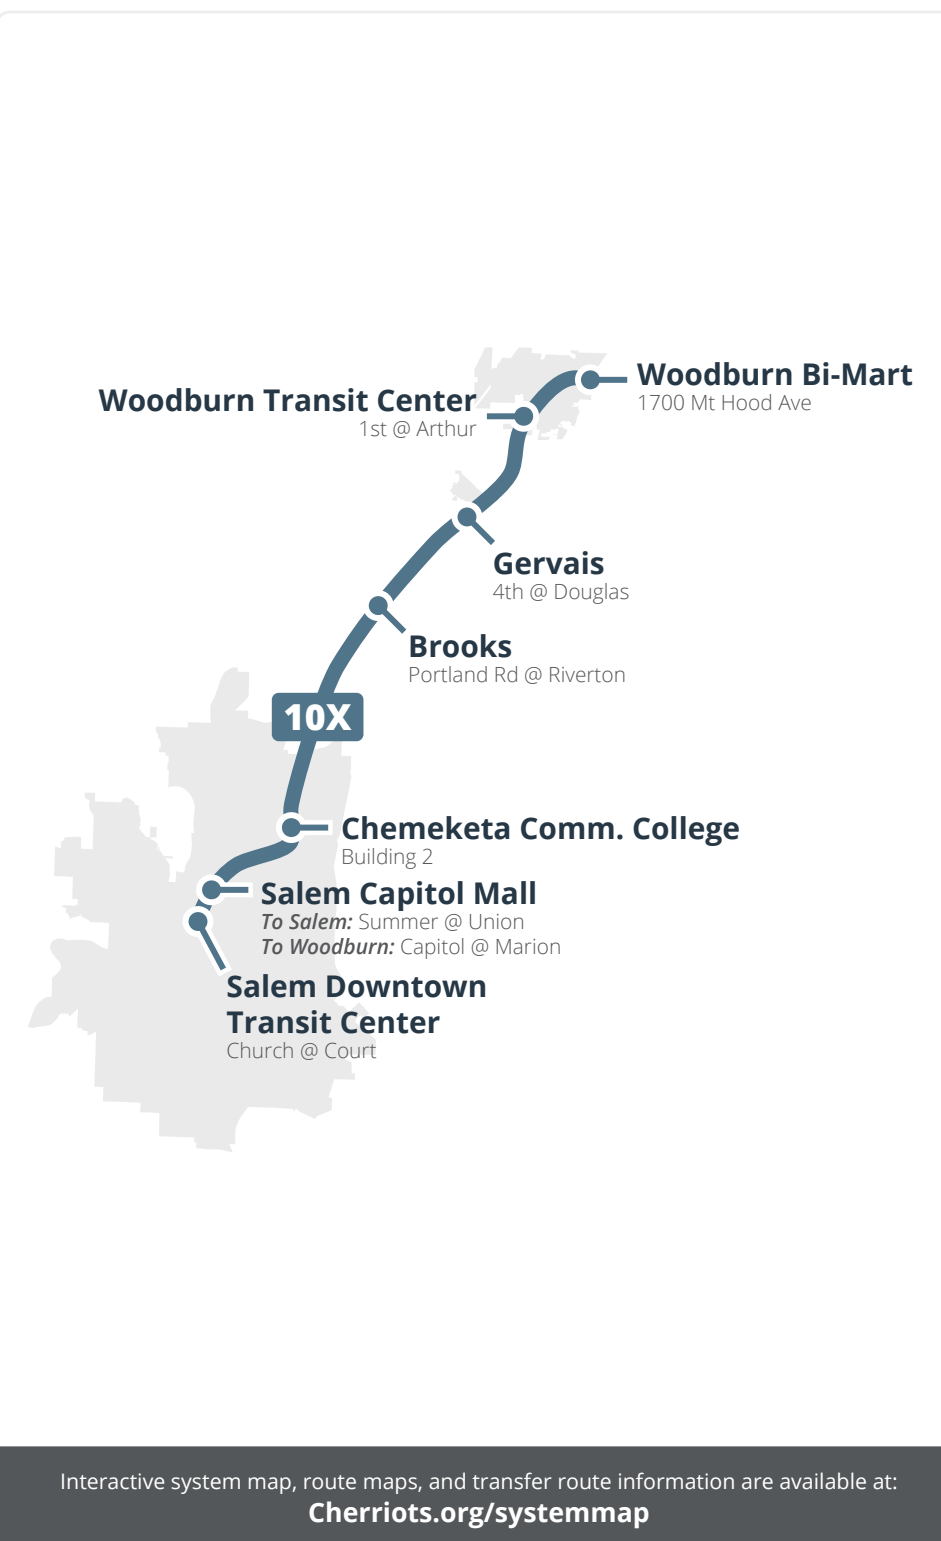

Route 10X runs Monday through Saturday. There is no service on Sunday or these holidays:

New Year's Day Labor Day	Presidents Day Veterans Day	Memorial Day Thanksgiving Day	Independence Day Christmas Day
<i>Día de Año Nuevo Día del Trabajo</i>	<i>Día del Presidente Día de los Veteranos</i>	<i>Día de Conmemoración Día de Acción de Gracias</i>	<i>Día de la Independencia Día de Navidad</i>

Cómo leer el horario

- Seleccione el día de la semana y la dirección en la que viaja.
- Seleccione la parada / ciudad de la que está saliendo.
- Lea la columna de los horarios hasta encontrar la hora en que desea comenzar su viaje.
- Los horarios en blanco significan que el autobús no ofrece servicios en esa parada en ese viaje.

Todos los horarios son estimaciones.
Por favor, llegue cinco minutos antes de la hora indicada.

Visite Cherriots.org/es/services para obtener la información más actualizada sobre horarios, rutas, y paradas.

Planifique su viaje con Trip Planner!

Usando su ubicación de inicio, destino, y hora de viaje, el Trip Planner determinará la mejor ruta posible. Disponible a: Cherriots.org/es/tripplanner

Información accesible para lectores de pantalla en Cherriots.org/es/