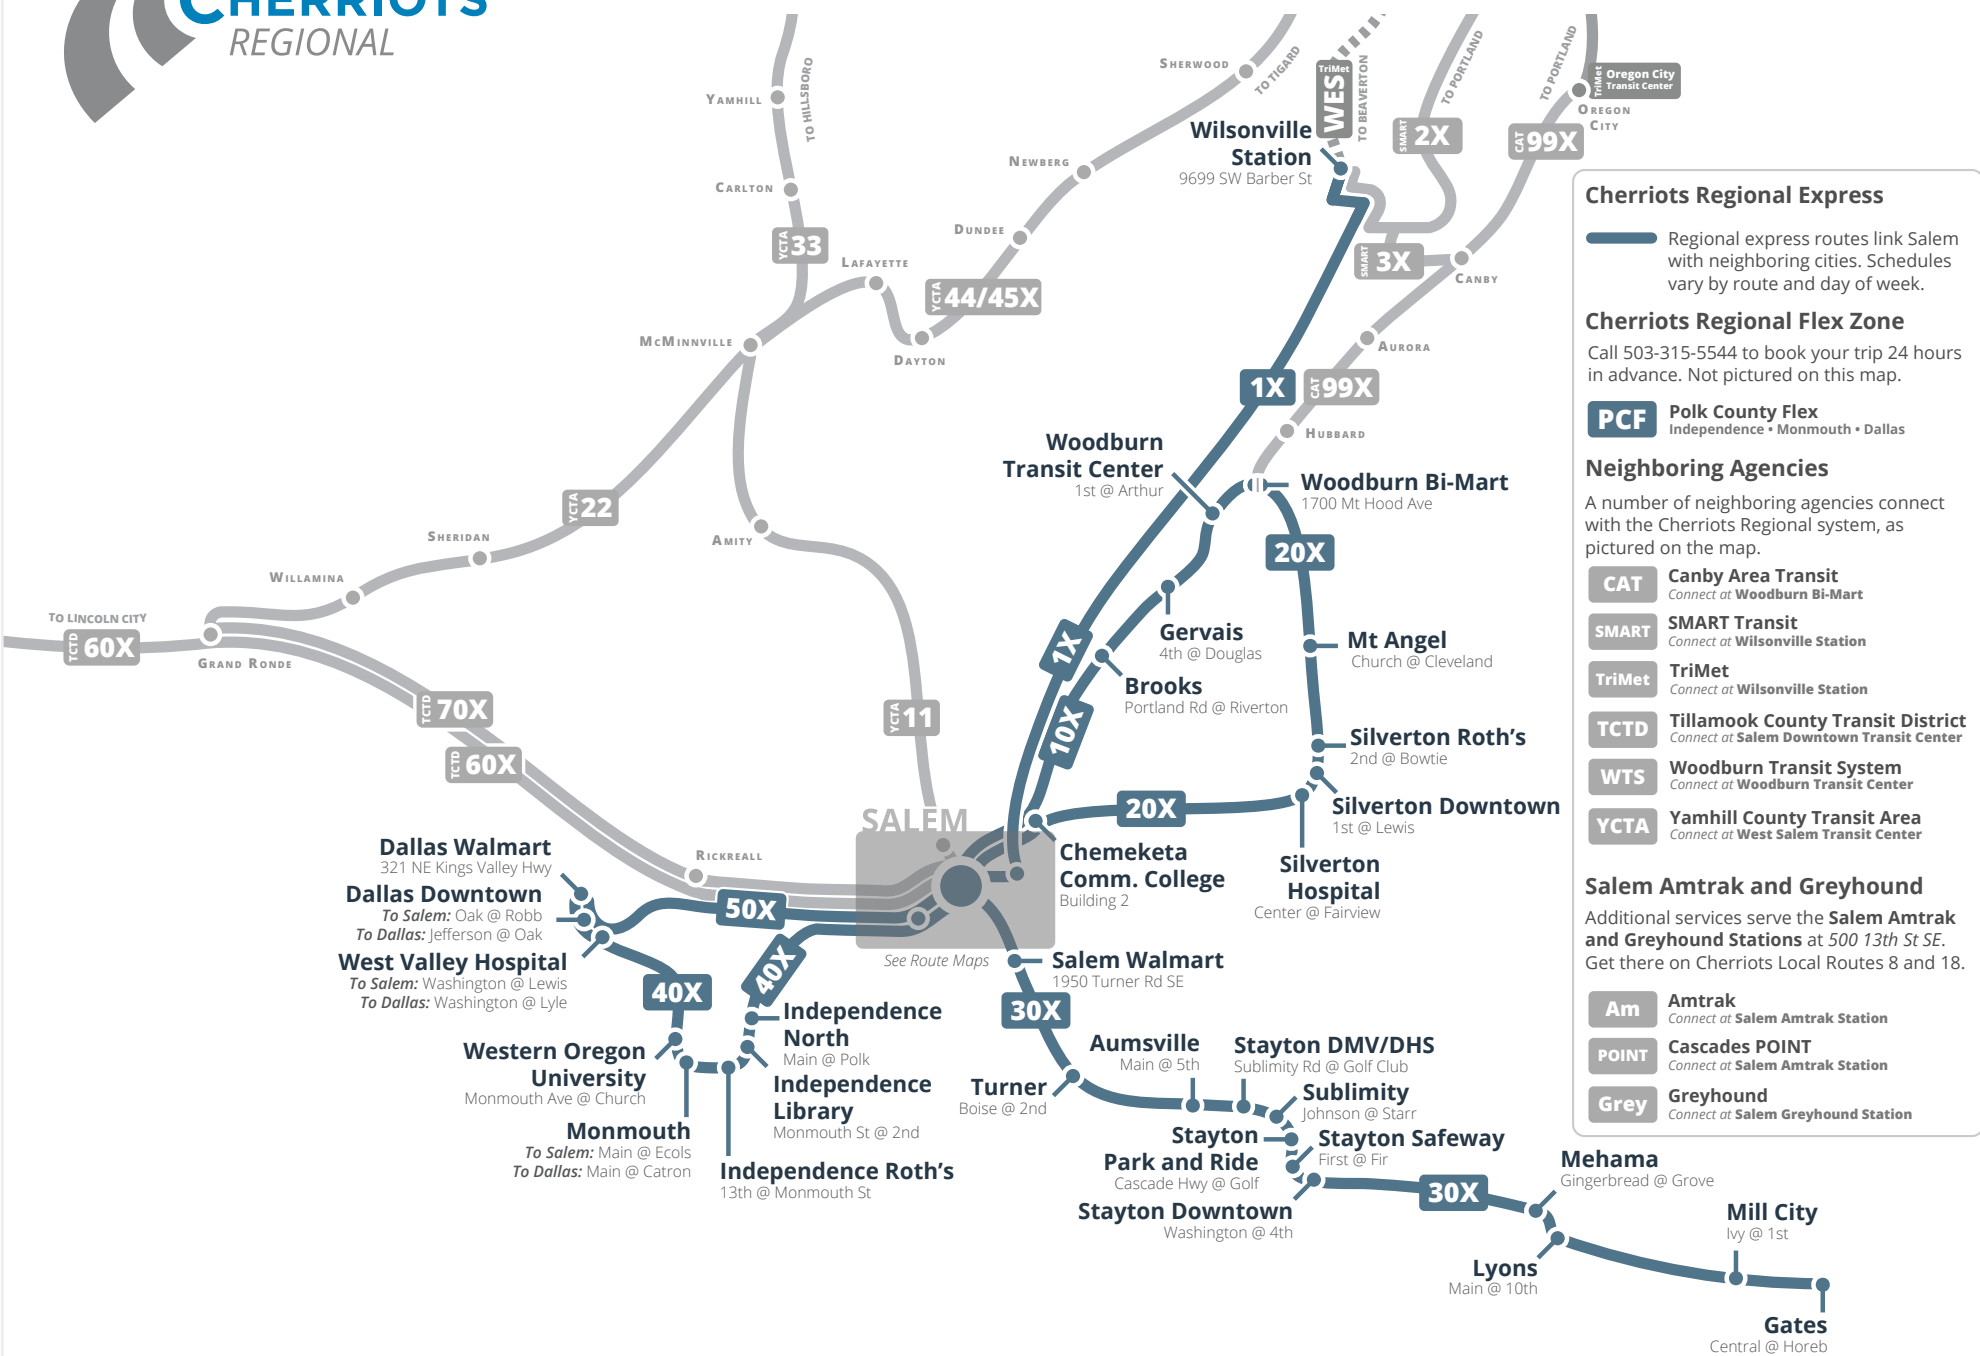

**Route 10X runs Monday through Saturday. There is no service on Sunday or these holidays:**

New Year's Day Labor Day	Presidents Day Veterans Day	Memorial Day Thanksgiving Day	Independence Day Christmas Day
<i>Día de Año Nuevo Día del Trabajo</i>	<i>Día del Presidente Día de los Veteranos</i>	<i>Día de Conmemoración Día de Acción de Gracias</i>	<i>Día de la Independencia Día de Navidad</i>

 **Todos los horarios son estimaciones.**  
Por favor, llegue cinco minutos antes de la hora indicada.

Visite [Cherriots.org/es/services](https://Cherriots.org/es/services) para obtener la información más actualizada sobre horarios, rutas, y paradas.

 **Planifique su viaje con Trip Planner!**

Usando su ubicación de inicio, destino, y hora de viaje, el Trip Planner determinará la mejor ruta posible. Disponible a: [Cherriots.org/es/tripplanner](https://Cherriots.org/es/tripplanner)

Información accesible para lectores de pantalla en [Cherriots.org/es/](https://Cherriots.org/es/) 

**Cherriots Regional Express**  
 Regional express routes link Salem with neighboring cities. Schedules vary by route and day of week.