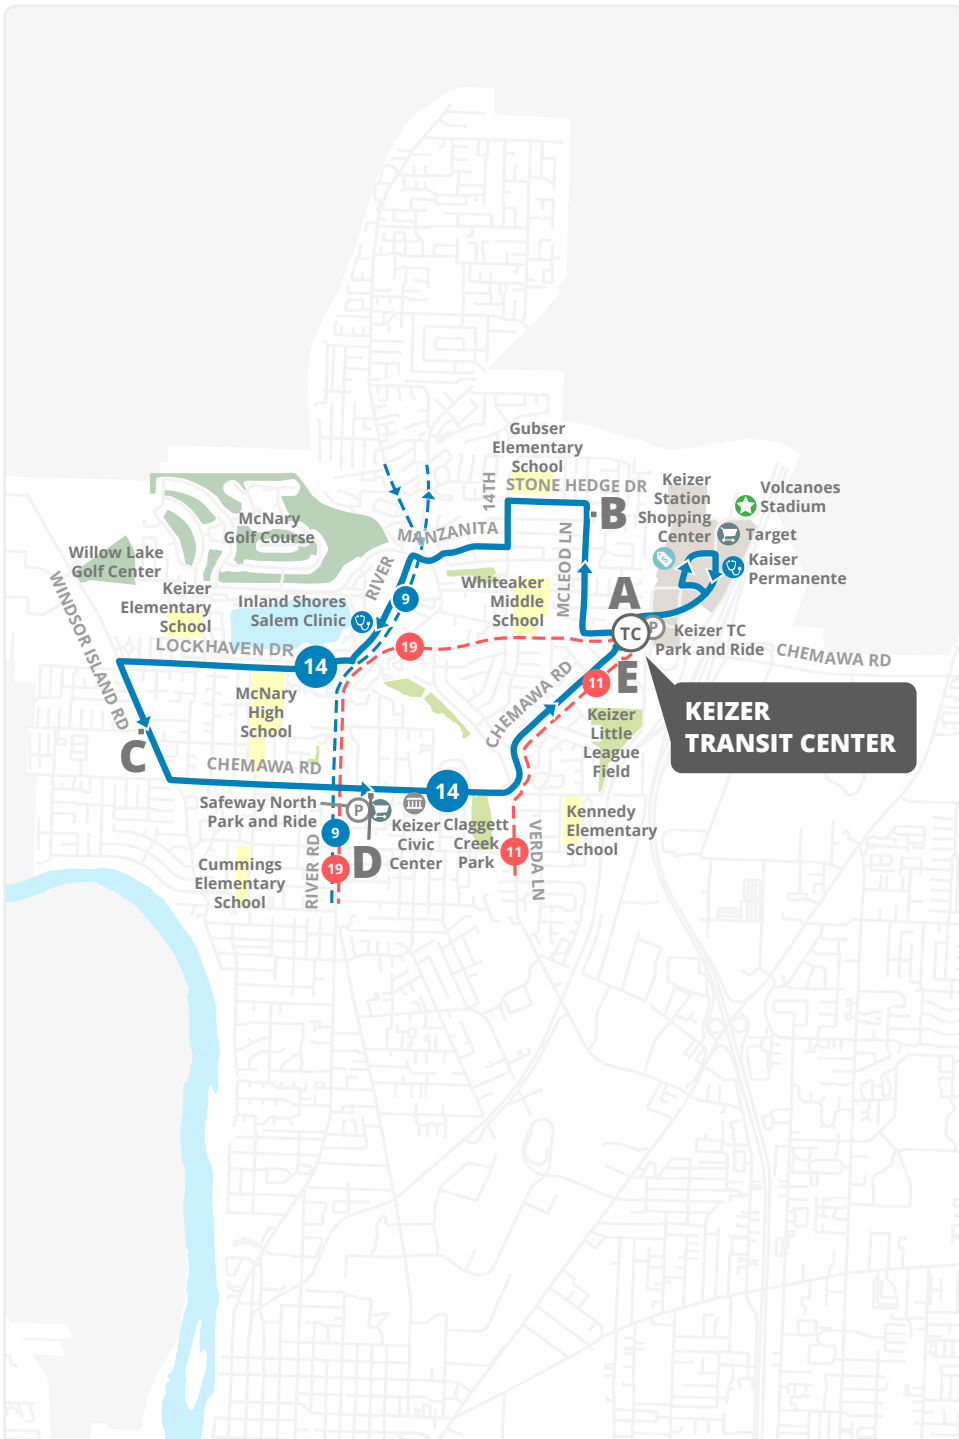

Interactive system map, route maps, and transfer route information are available at:
Cherriots.org/systemmap

Bus Fares

There are five types of passes:

- One-Ride cash fare
- Day Pass
- 30-Day Pass
- Universal Month Pass
- Annual Pass

More details at Cherriots.org/fares.

Tarifas de autobús

Hay cinco tipos de pases:

- Un-Viaje
- Pase del Día
- Pase de 30 Días
- Pase de Mes Universal
- Pase Anual

Más detalles a Cherriots.org/es/fares.

Where to purchase bus passes

(available pass types vary by location)

- Cherriots Customer Service
- Chemeketa College Bookstore
- Roth's (Salem stores only)
- Safeway (Salem-Keizer stores only)

Dónde comprar pases de autobús

(La disponibilidad y clase del pase varían por ubicación)

- Servicio al Cliente de Cherriots
- Librería de Chemeketa College
- Roth's (solamente tiendas de Salem)
- Safeway (solamente tiendas de Salem-Keizer)

Detours

Routes may go on detour due to weather or road construction. Check detour updates at:

- Cherriots.org/alerts
- 503-588-2877
- [Twitter.com/Cherriots](https://twitter.com/Cherriots)

Desvíos

Las rutas pueden desviarse debido al clima o la construcción de carreteras. Revise las actualizaciones de desvíos a:

- Cherriots.org/es/alerts
- 503-588-2877
- [Twitter.com/Cherriots](https://twitter.com/Cherriots)

Cherriots.org

503-588-2877

220 High St. NE,
Salem, OR 97301

♻️ printed on recycled paper