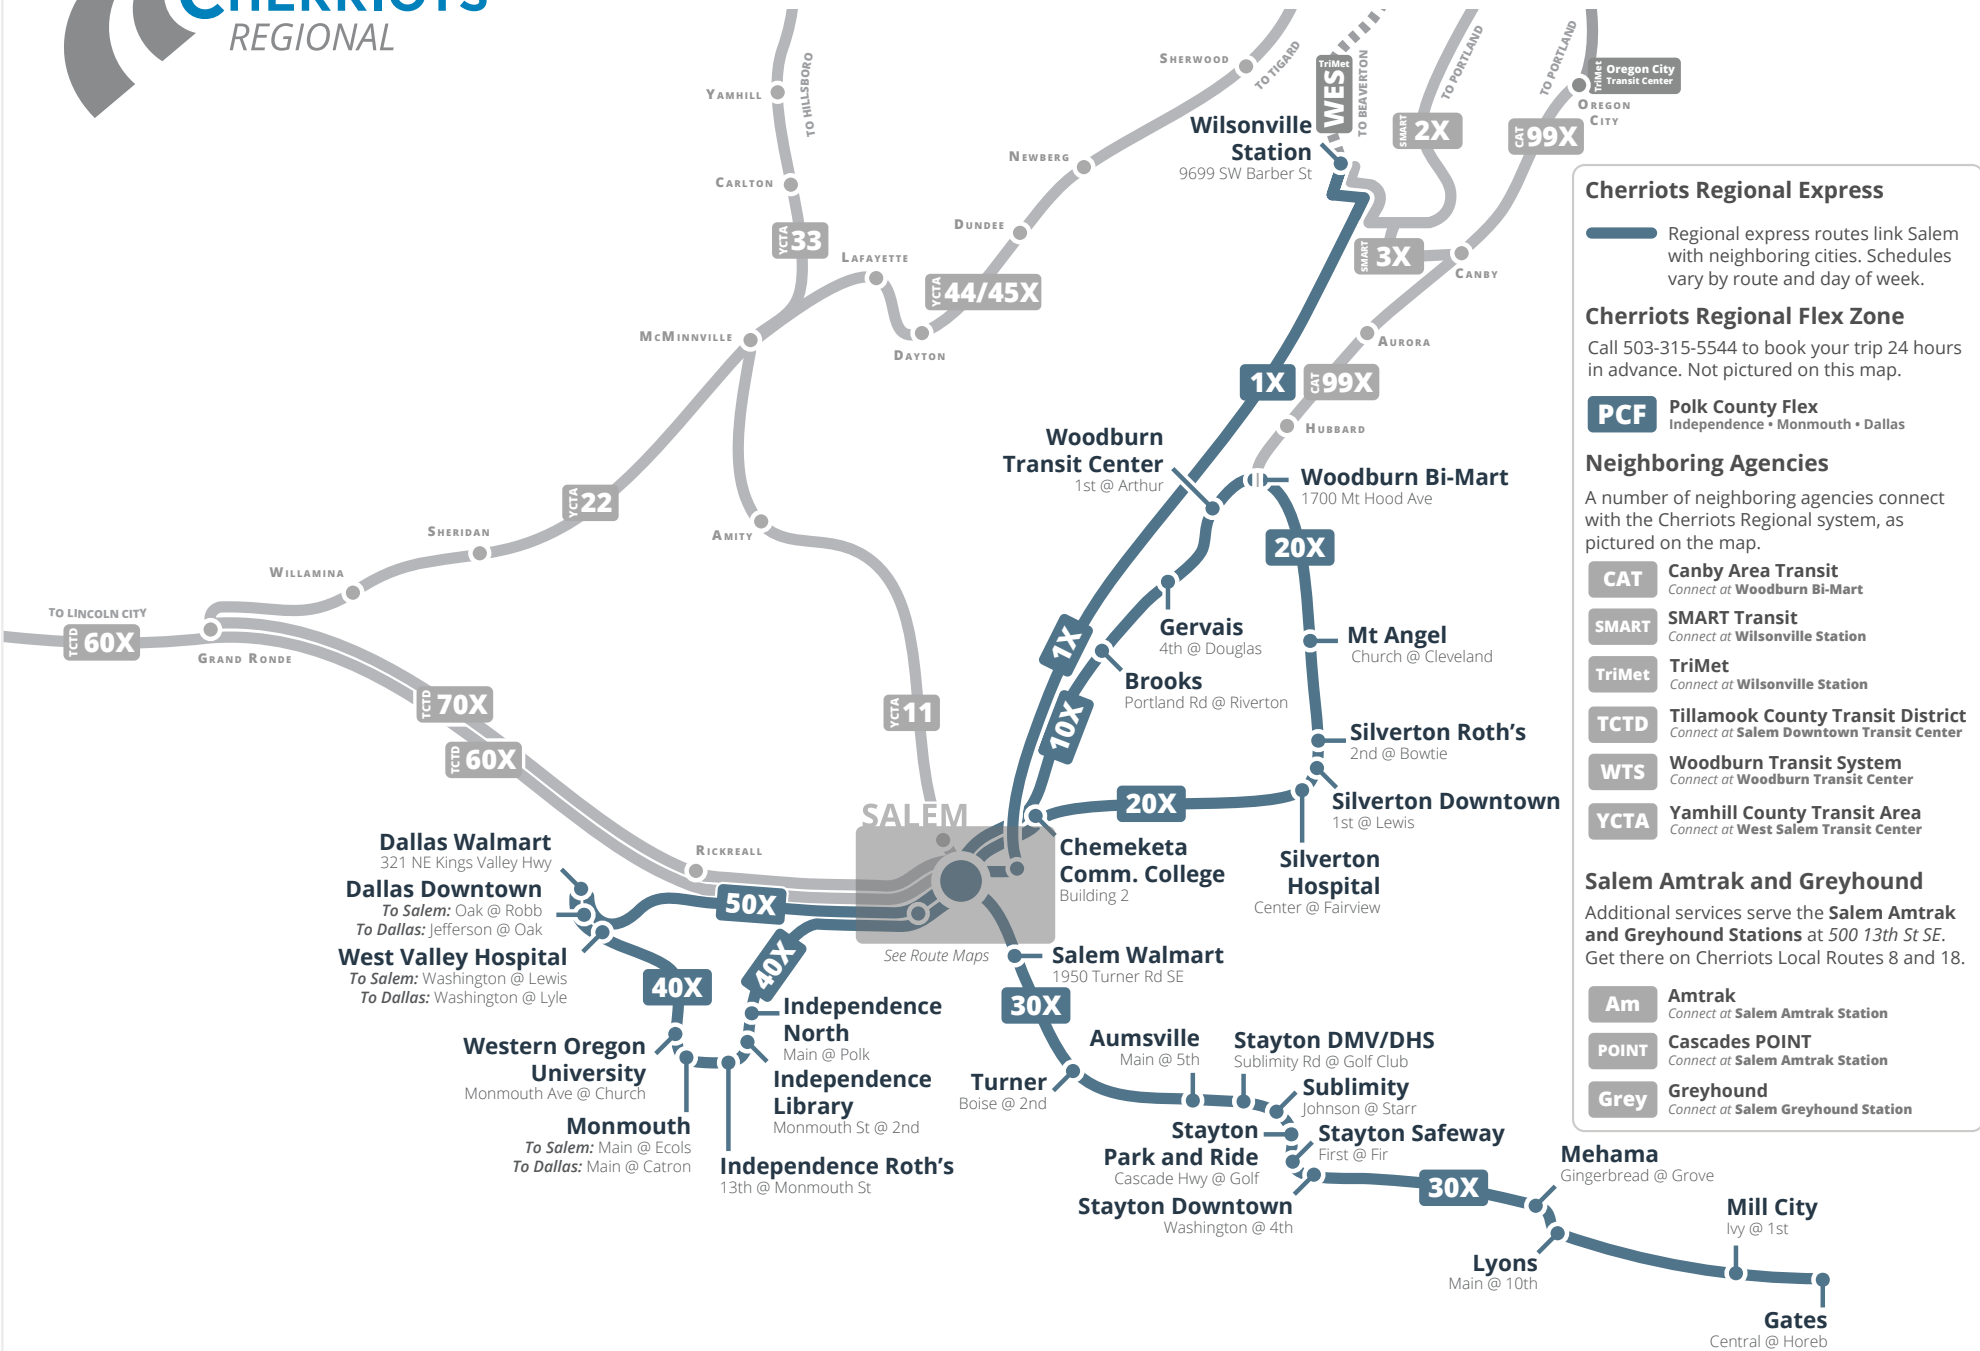

Cherriots Regional Express
Regional express routes link Salem with neighboring cities. Schedules vary by route and day of week.

Cherriots Regional Flex Zone
Call 503-315-5544 to book your trip 24 hours in advance. Not pictured on this map.

PCF Polk County Flex
Independence • Monmouth • Dallas

Neighboring Agencies
A number of neighboring agencies connect with the Cherriots Regional system, as pictured on the map.

CAT Canby Area Transit
Connect at Woodburn Bi-Mart

SMART SMART Transit
Connect at Wilsonville Station

TriMet TriMet
Connect at Wilsonville Station

TCTD Tillamook County Transit District
Connect at Salem Downtown Transit Center

WTS Woodburn Transit System
Connect at Woodburn Transit Center

YCTA Yamhill County Transit Area
Connect at West Salem Transit Center

Salem Amtrak and Greyhound
Additional services serve the Salem Amtrak and Greyhound Stations at 500 13th St SE. Get there on Cherriots Local Routes 8 and 18.

Am Amtrak
Connect at Salem Amtrak Station

POINT Cascades POINT
Connect at Salem Amtrak Station

Grey Greyhound
Connect at Salem Greyhound Station

Bus Fares

1. There are four types of passes:
2. One-Ride cash fare
   - Day Pass (except Route 1X)
   - Month Pass
   - Universal Month Pass
3. More details at Cherriots.org/fares.

Tarifas de autobús

1. Hay cuatro tipos de pases:
2. Un-Viaje
   - Pase del Día
   - Pase de Mes
   - Pase de Mes Universal
3. Más detalles a Cherriots.org/es/fares.

Where to purchase bus passes

1. (available pass types vary by location)
2. Cherriots Customer Service
   - Chemeketa College Bookstore
   - Roth's - Silverton and Independence (except Route 1X)
   - Safeway - Dallas (except Route 1X)
   - Wilsonville City Hall (Route 1X only)

Dónde comprar pases de autobús

1. (La disponibilidad y clase del pase varían por ubicación)
2. Servicio al Cliente de Cherriots
   - Librería de Chemeketa College
   - Roth's - Silverton y Independence (excepto Ruta 1X)
   - Safeway - Dallas (excepto Ruta 1X)
   - Wilsonville City Hall (Ruta 1X solamente)

Detours

1. Routes may go on detour due to weather or road construction. Check detour updates at:
2. Cherriots.org/alerts
   - 503-588-2877
   - [Twitter.com/Cherriots](https://twitter.com/Cherriots)

Desvíos

1. Las rutas pueden desviarse debido al clima o la construcción de carreteras. Revise las actualizaciones de desvíos a:
2. Cherriots.org/es/alerts
   - 503-588-2877
   - [Twitter.com/Cherriots](https://twitter.com/Cherriots)

Cherriots.org

503-588-2877

220 High St. NE,
Salem, OR 97301

printed on recycled paper