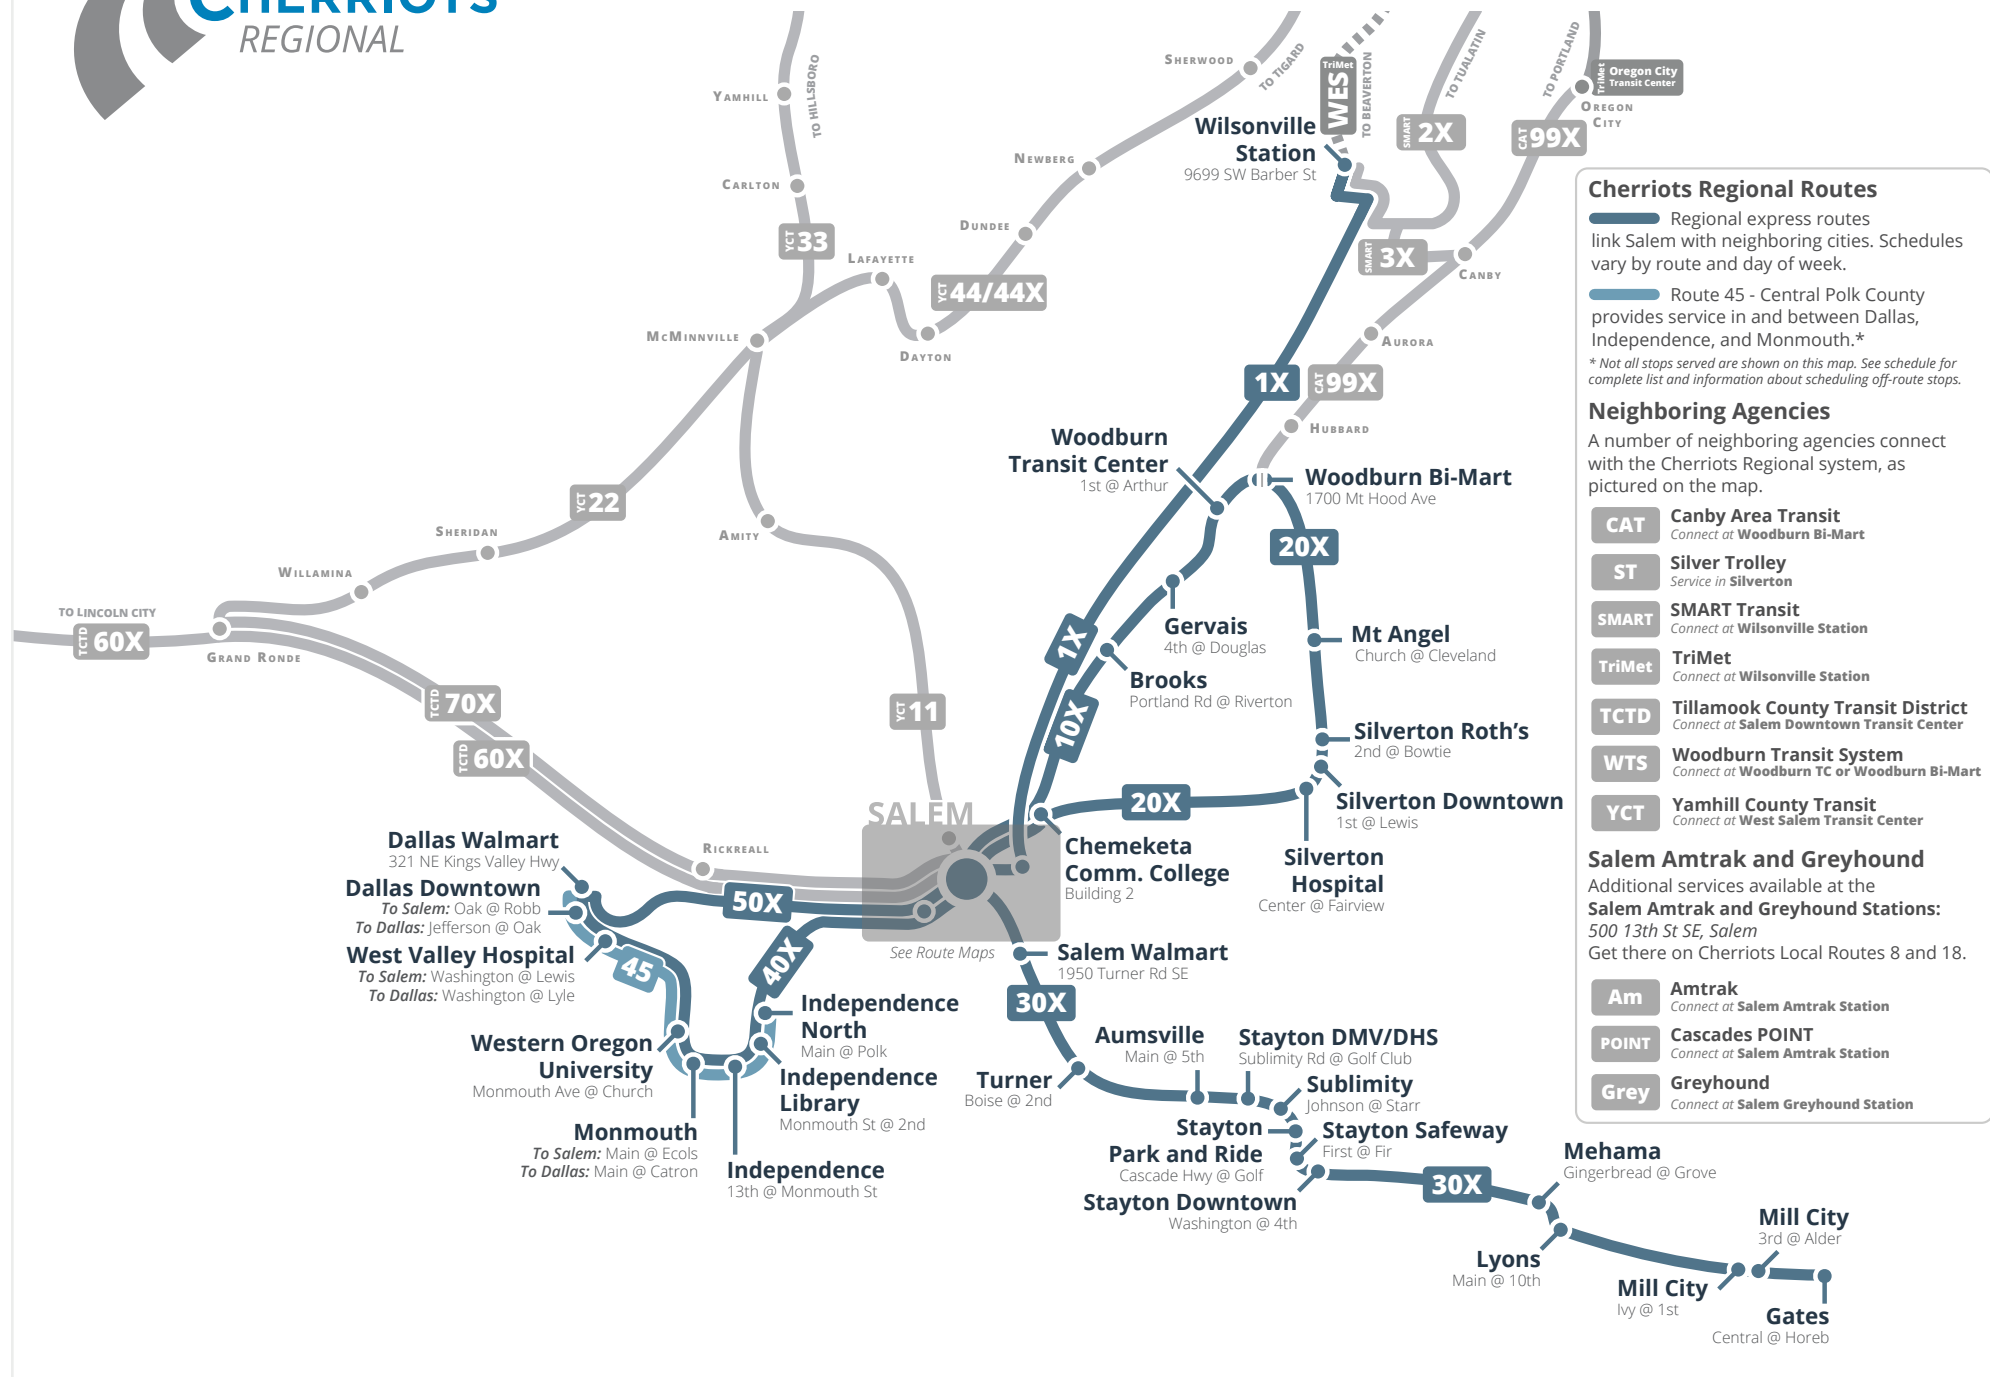

Route 20X runs Monday through Saturday. There is no service on Sunday or these holidays:			
New Year's Day	Presidents Day	Memorial Day	Independence Day
Labor Day	Veterans Day	Thanksgiving Day	Christmas Day
La Ruta 20X opera de lunes a sábado. No hay servicio en domingo o los siguientes días feriados:			
Día de Año Nuevo	Día del Presidente	Día de Conmemoración	Día de la Independencia
Día del Trabajo	Día de los Veteranos	Día de Acción de Gracias	Día de Navidad

 **Todos los horarios son estimaciones.**  
Por favor, llegue cinco minutos antes de la hora indicada.

Visite [Cherriots.org/es/services](https://Cherriots.org/es/services) para obtener la información más actualizada sobre horarios, rutas, y paradas.

 **Planifique su viaje con Trip Planner!**  
Usando su ubicación de inicio, destino, y hora de viaje, el Trip Planner determinará la mejor ruta posible. Disponible a: [Cherriots.org/es/tripplanner](https://Cherriots.org/es/tripplanner)

**Cherriots Regional Routes**  
 Regional express routes link Salem with neighboring cities. Schedules vary by route and day of week.

Route 45 - Central Polk County provides service in and between Dallas, Independence, and Monmouth.\*