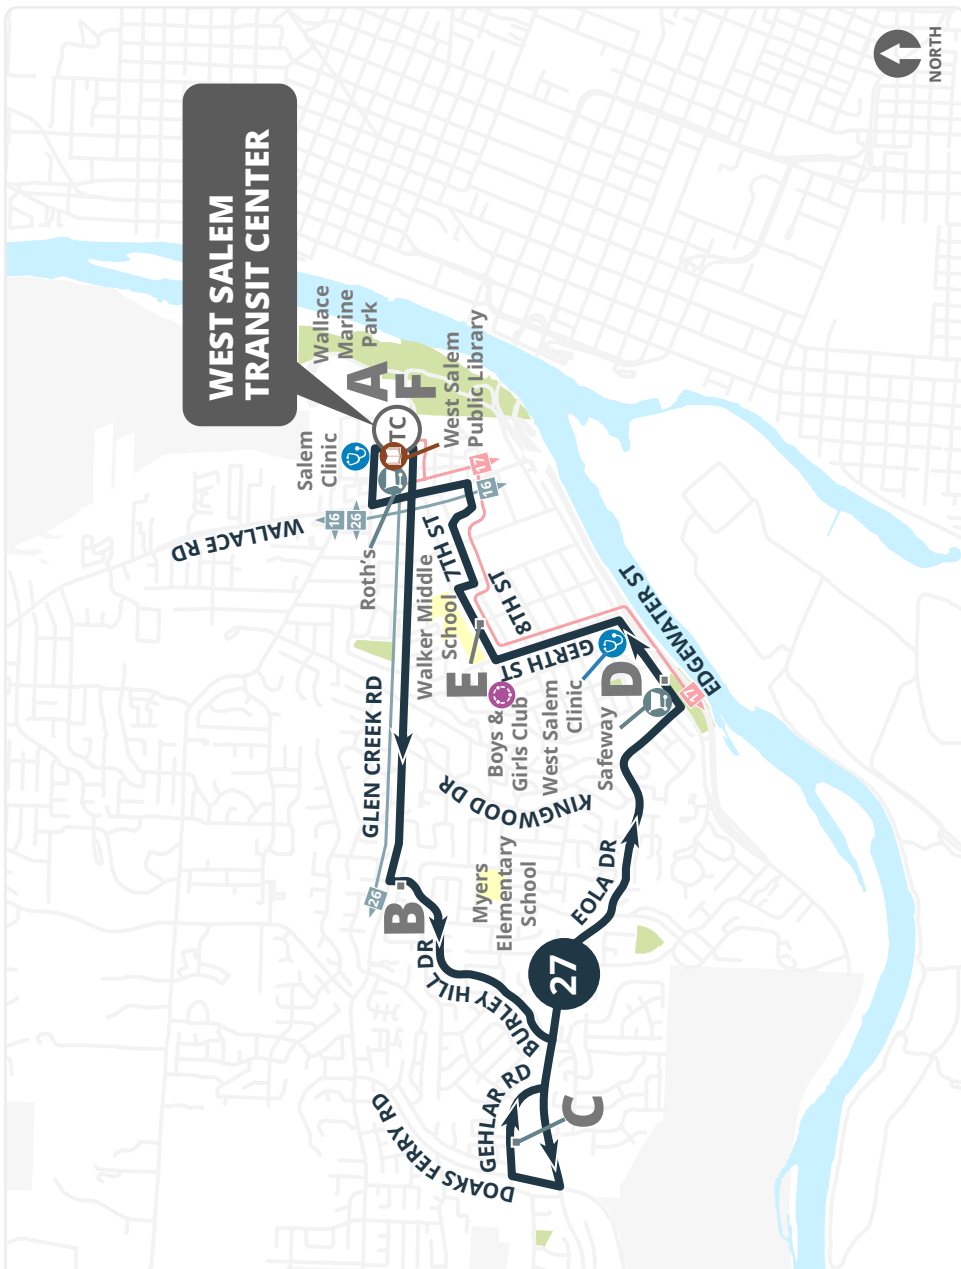

Interactive system map, route maps, and transfer route information are available at:
Cherriots.org/systemmap

Shared
Route
Path

Routes 27 and 26 schedules are offset to provide service every 30 minutes on Glen Creek Road. (weekdays only)

Bus Fares

There are five types of passes:

- One-Ride cash fare
- Day Pass
- 30-Day Pass
- Universal Month Pass
- Annual Pass

More details at Cherriots.org/fares.

Tarifas de autobús

Hay cinco tipos de pasajes:

- Un-Viaje
- Pase del Día
- Pase de 30 Días
- Pase de Mes Universal
- Pase Anual

Más detalles a Cherriots.org/tarifas.

Where to purchase bus passes

(available pass types vary by location)

- Cherriots Customer Service
- Chemeketa College Bookstore
- Roth's (Salem stores only)
- Safeway (Salem-Keizer stores only)

Dónde comprar pasajes de autobús

(La disponibilidad y clase del pase varían por ubicación)

- Servicio al Cliente de Cherriots
- Librería de Chemeketa College
- Roth's (solamente tiendas de Salem)
- Safeway (solamente tiendas de Salem-Keizer)

Detours

Routes may go on detour due to weather or road construction. Check detour updates at:

- Cherriots.org/alerts
- 503-588-2877
- [Twitter.com/Cherriots](https://twitter.com/Cherriots)

Desvíos

Las rutas pueden desviarse debido al clima o la construcción de carreteras. Revise las actualizaciones de desvíos a:

- Cherriots.org/alertas
- 503-588-2877
- [Twitter.com/Cherriots](https://twitter.com/Cherriots)

Cherriots.org

503-588-2877

220 High St. NE
Salem, OR 97301

♻️ printed on recycled paper