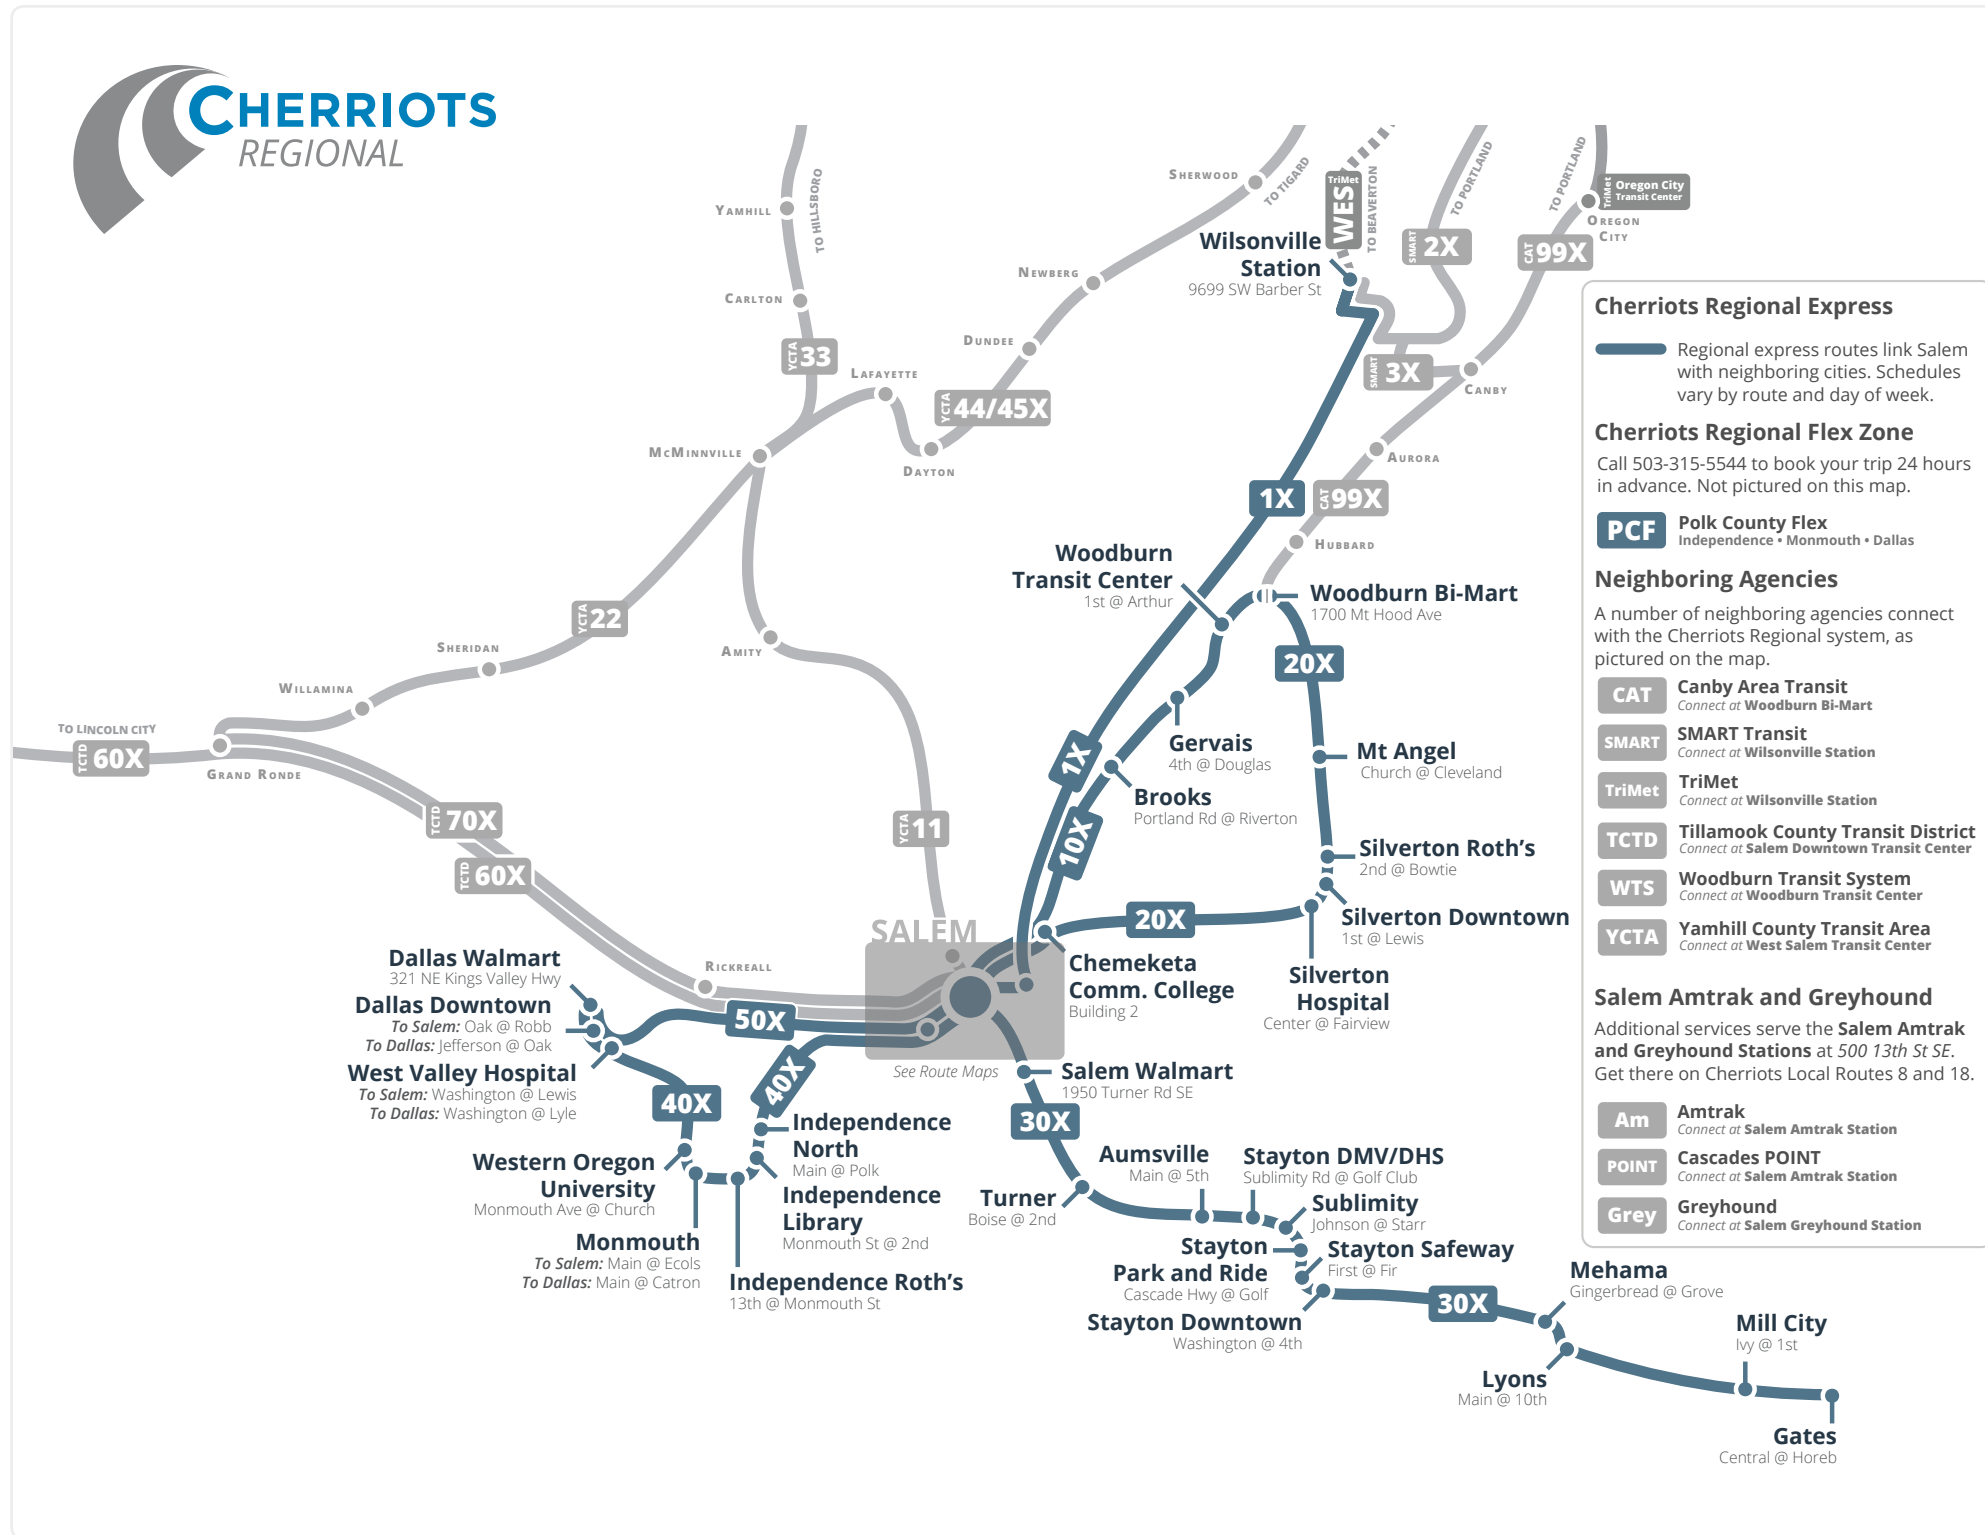

Cómo leer el horario

- Seleccione el día de la semana y la dirección en la que viaja.
- Seleccione la parada / ciudad de la que está saliendo.
- Lea la columna de los horarios hasta encontrar la hora en que desea comenzar su viaje.
- Los horarios en blanco significan que el autobús no ofrece servicios en esa parada en ese viaje.

Todos los horarios son estimaciones.
Por favor, llegue cinco minutos antes de la hora indicada.

Visite Cherriots.org/es/services para obtener la información más actualizada sobre horarios, rutas, y paradas.

Planifique su viaje con **Trip Planner!**
Usando su ubicación de inicio, destino, y hora de viaje, el Trip Planner determinará la mejor ruta posible. Disponible a: Cherriots.org/es/tripplanner

Información accesible para lectores de pantalla en Cherriots.org/es/

Bus Fares

There are four types of passes:

- One-Ride cash fare
- Day Pass (except Route 1X)
- Month Pass
- Universal Month Pass

More details at Cherriots.org/fares.

Tarifas de autobús

Hay cuatro tipos de pases:

- Un-Viaje
- Pase del Día
- Pase de Mes
- Pase de Mes Universal

Más detalles a Cherriots.org/es/fares.

Where to purchase bus passes

(available pass types vary by location)

- Cherriots Customer Service
- Chemeketa College Bookstore
- Roth's - Silverton and Independence (except Route 1X)
- Safeway - Dallas (except Route 1X)
- Wilsonville City Hall (Route 1X only)

Dónde comprar pases de autobús

(La disponibilidad y clase del pase varían por ubicación)

- Servicio al Cliente de Cherriots
- Librería de Chemeketa College
- Roth's - Silverton y Independence (excepto Ruta 1X)
- Safeway - Dallas (excepto Ruta 1X)
- Wilsonville City Hall (Ruta 1X solamente)

Detours

Routes may go on detour due to weather or road construction. Check detour updates at:

- Cherriots.org/alerts
- 503-588-2877
- [Twitter.com/Cherriots](https://twitter.com/Cherriots)

Desvíos

Las rutas pueden desviarse debido al clima o la construcción de carreteras.

Revise las actualizaciones de desvíos a:

- Cherriots.org/es/alerts
- 503-588-2877
- [Twitter.com/Cherriots](https://twitter.com/Cherriots)

Cherriots.org
503-588-2877

220 High St. NE
Salem, OR 97301

printed on recycled paper