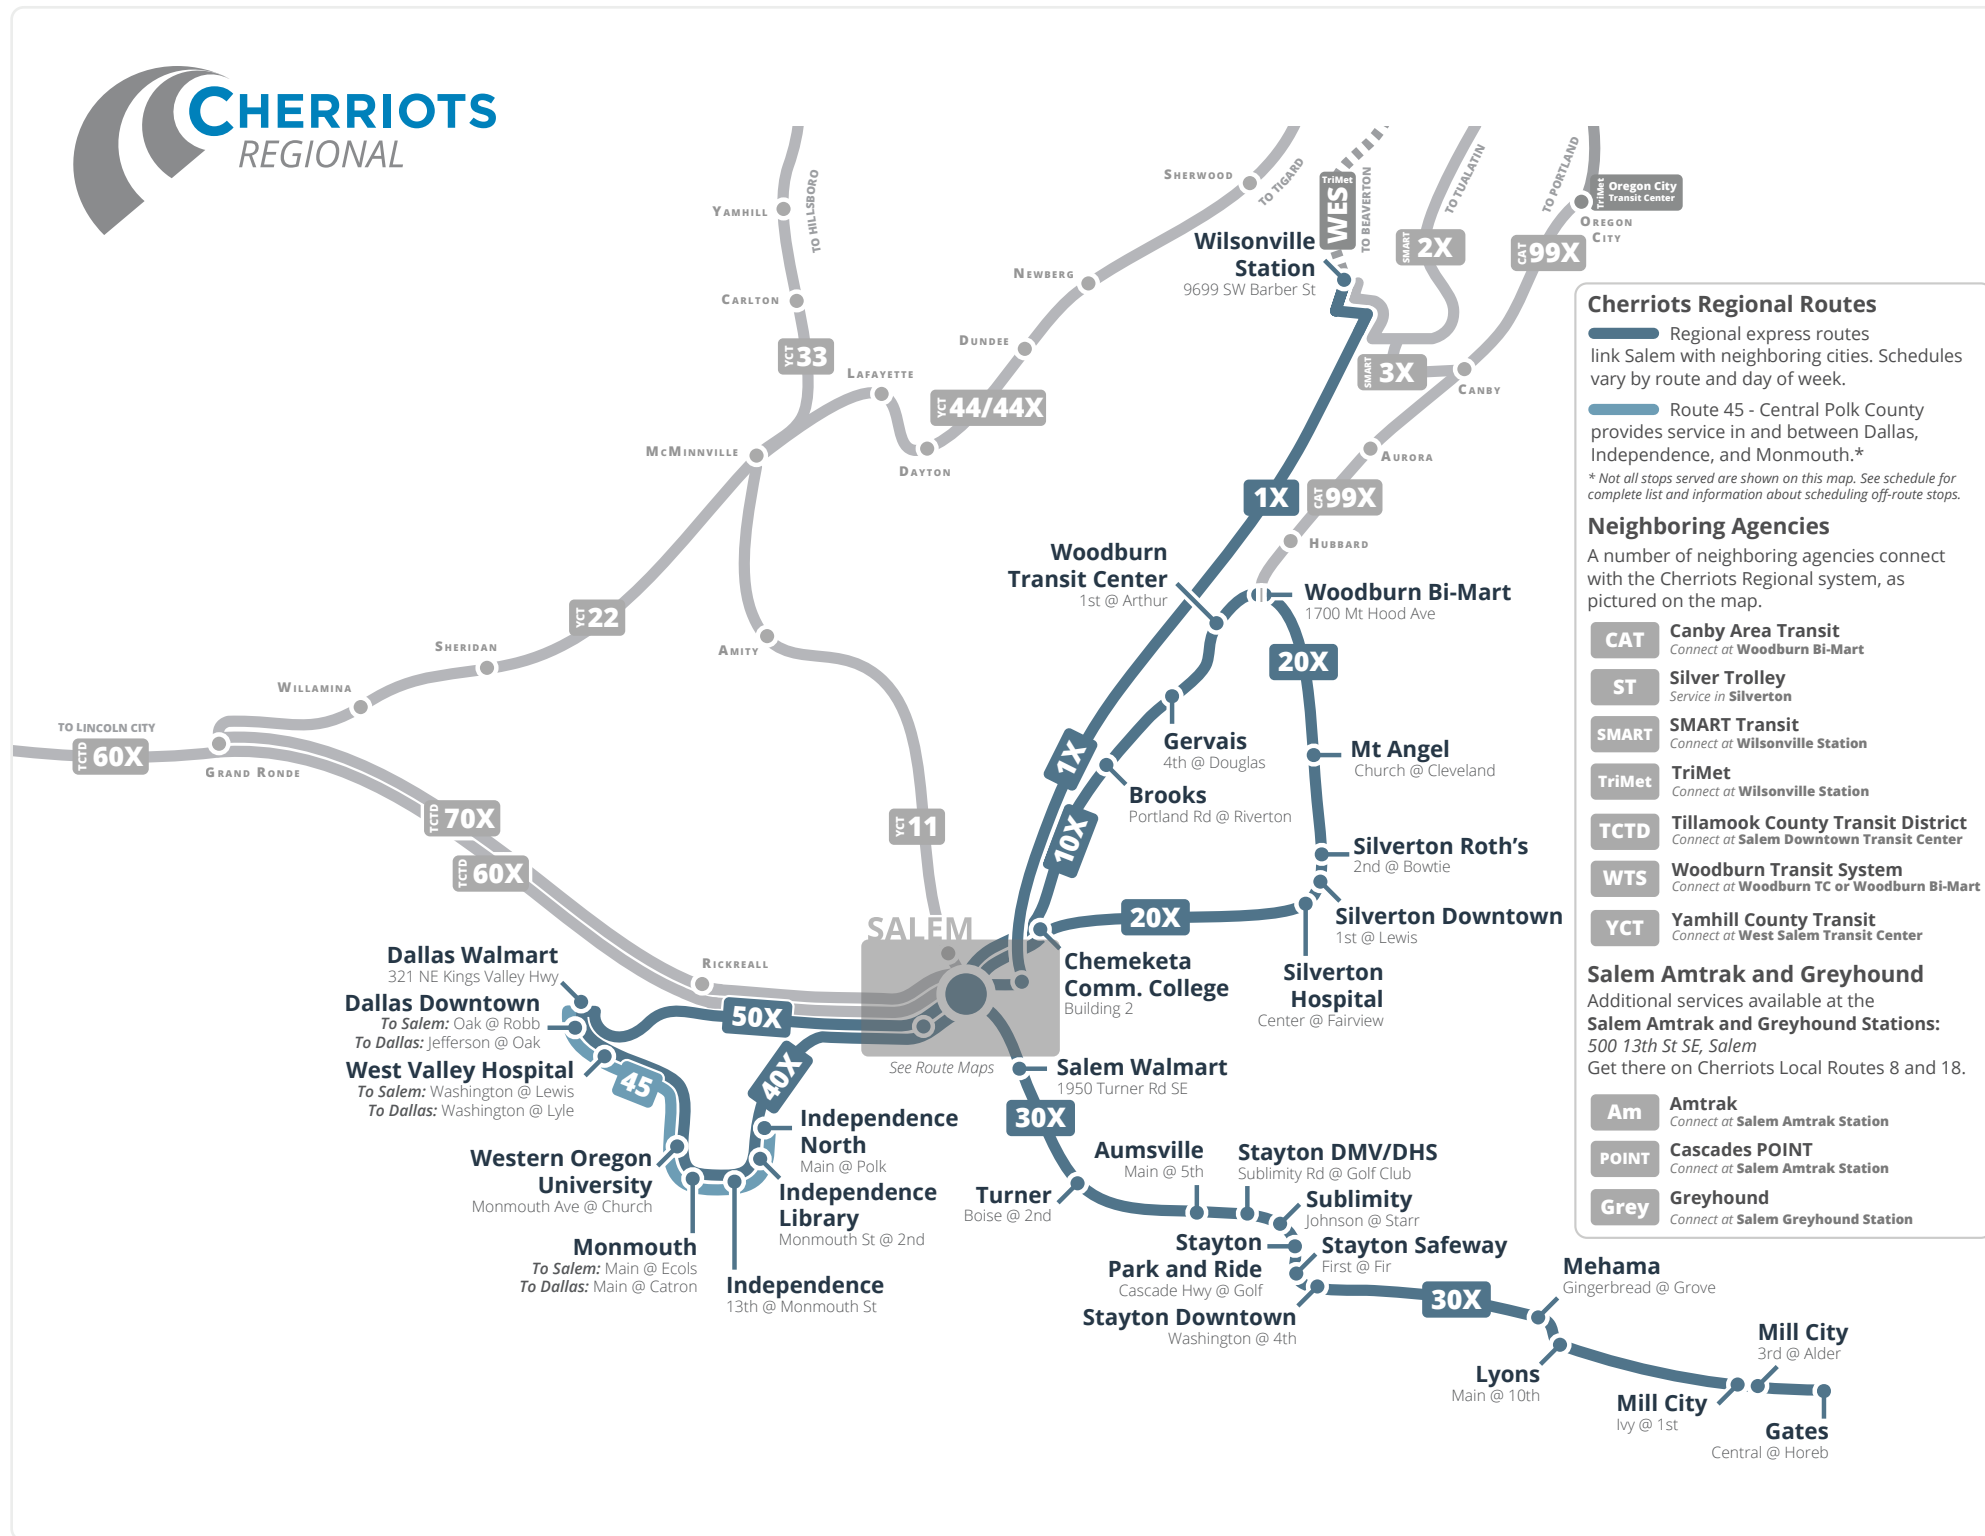

Cómo leer el horario

- Seleccione el día de la semana y la dirección en la que viaja.
- Seleccione la parada / ciudad de la que está saliendo.
- Lea la columna de los horarios hasta encontrar la hora en que desea comenzar su viaje.
- Los horarios en blanco significan que el autobús no ofrece servicios en esa parada en ese viaje.

Todos los horarios son estimaciones.
Por favor, llegue cinco minutos antes de la hora indicada.

Visite Cherriots.org/es/services para obtener la información más actualizada sobre horarios, rutas, y paradas.

Planifique su viaje con **Trip Planner!**

Usando su ubicación de inicio, destino, y hora de viaje, el Trip Planner determinará la mejor ruta posible. Disponible a: Cherriots.org/es/tripplanner

Información accesible para lectores de pantalla en Cherriots.org/es/

Bus Fares

There are four types of passes:

- One-Ride cash fare
- Day Pass (except Route 1X)
- Month Pass
- Universal Month Pass

More details at Cherriots.org/fares.

Tarifas de autobús

Hay cuatro tipos de pases:

- Un-Viaje
- Pase del Día
- Pase de Mes
- Pase de Mes Universal

Más detalles a Cherriots.org/es/fares.

Where to purchase bus passes

(available pass types vary by location)

- Cherriots Customer Service
- Chemeketa College Bookstore
- Roth's - Silverton and Independence (except Route 1X)
- Safeway - Dallas (except Route 1X)
- Wilsonville City Hall (Route 1X only)

Dónde comprar pases de autobús

(La disponibilidad y clase del pase varían por ubicación)

- Servicio al Cliente de Cherriots
- Librería de Chemeketa College
- Roth's - Silverton y Independence (excepto Ruta 1X)
- Safeway - Dallas (excepto Ruta 1X)
- Wilsonville City Hall (Ruta 1X solamente)

Detours

Routes may go on detour due to weather or road construction. Check detour updates at:

- Cherriots.org/alerts
- 503-588-2877
- [Twitter.com/Cherriots](https://twitter.com/Cherriots)

Desvíos

Las rutas pueden desviarse debido al clima o la construcción de carreteras.

Revise las actualizaciones de desvíos a:

- Cherriots.org/es/alerts
- 503-588-2877
- [Twitter.com/Cherriots](https://twitter.com/Cherriots)

Cherriots.org
503-588-2877

220 High St. NE
Salem, OR 97301

printed on recycled paper