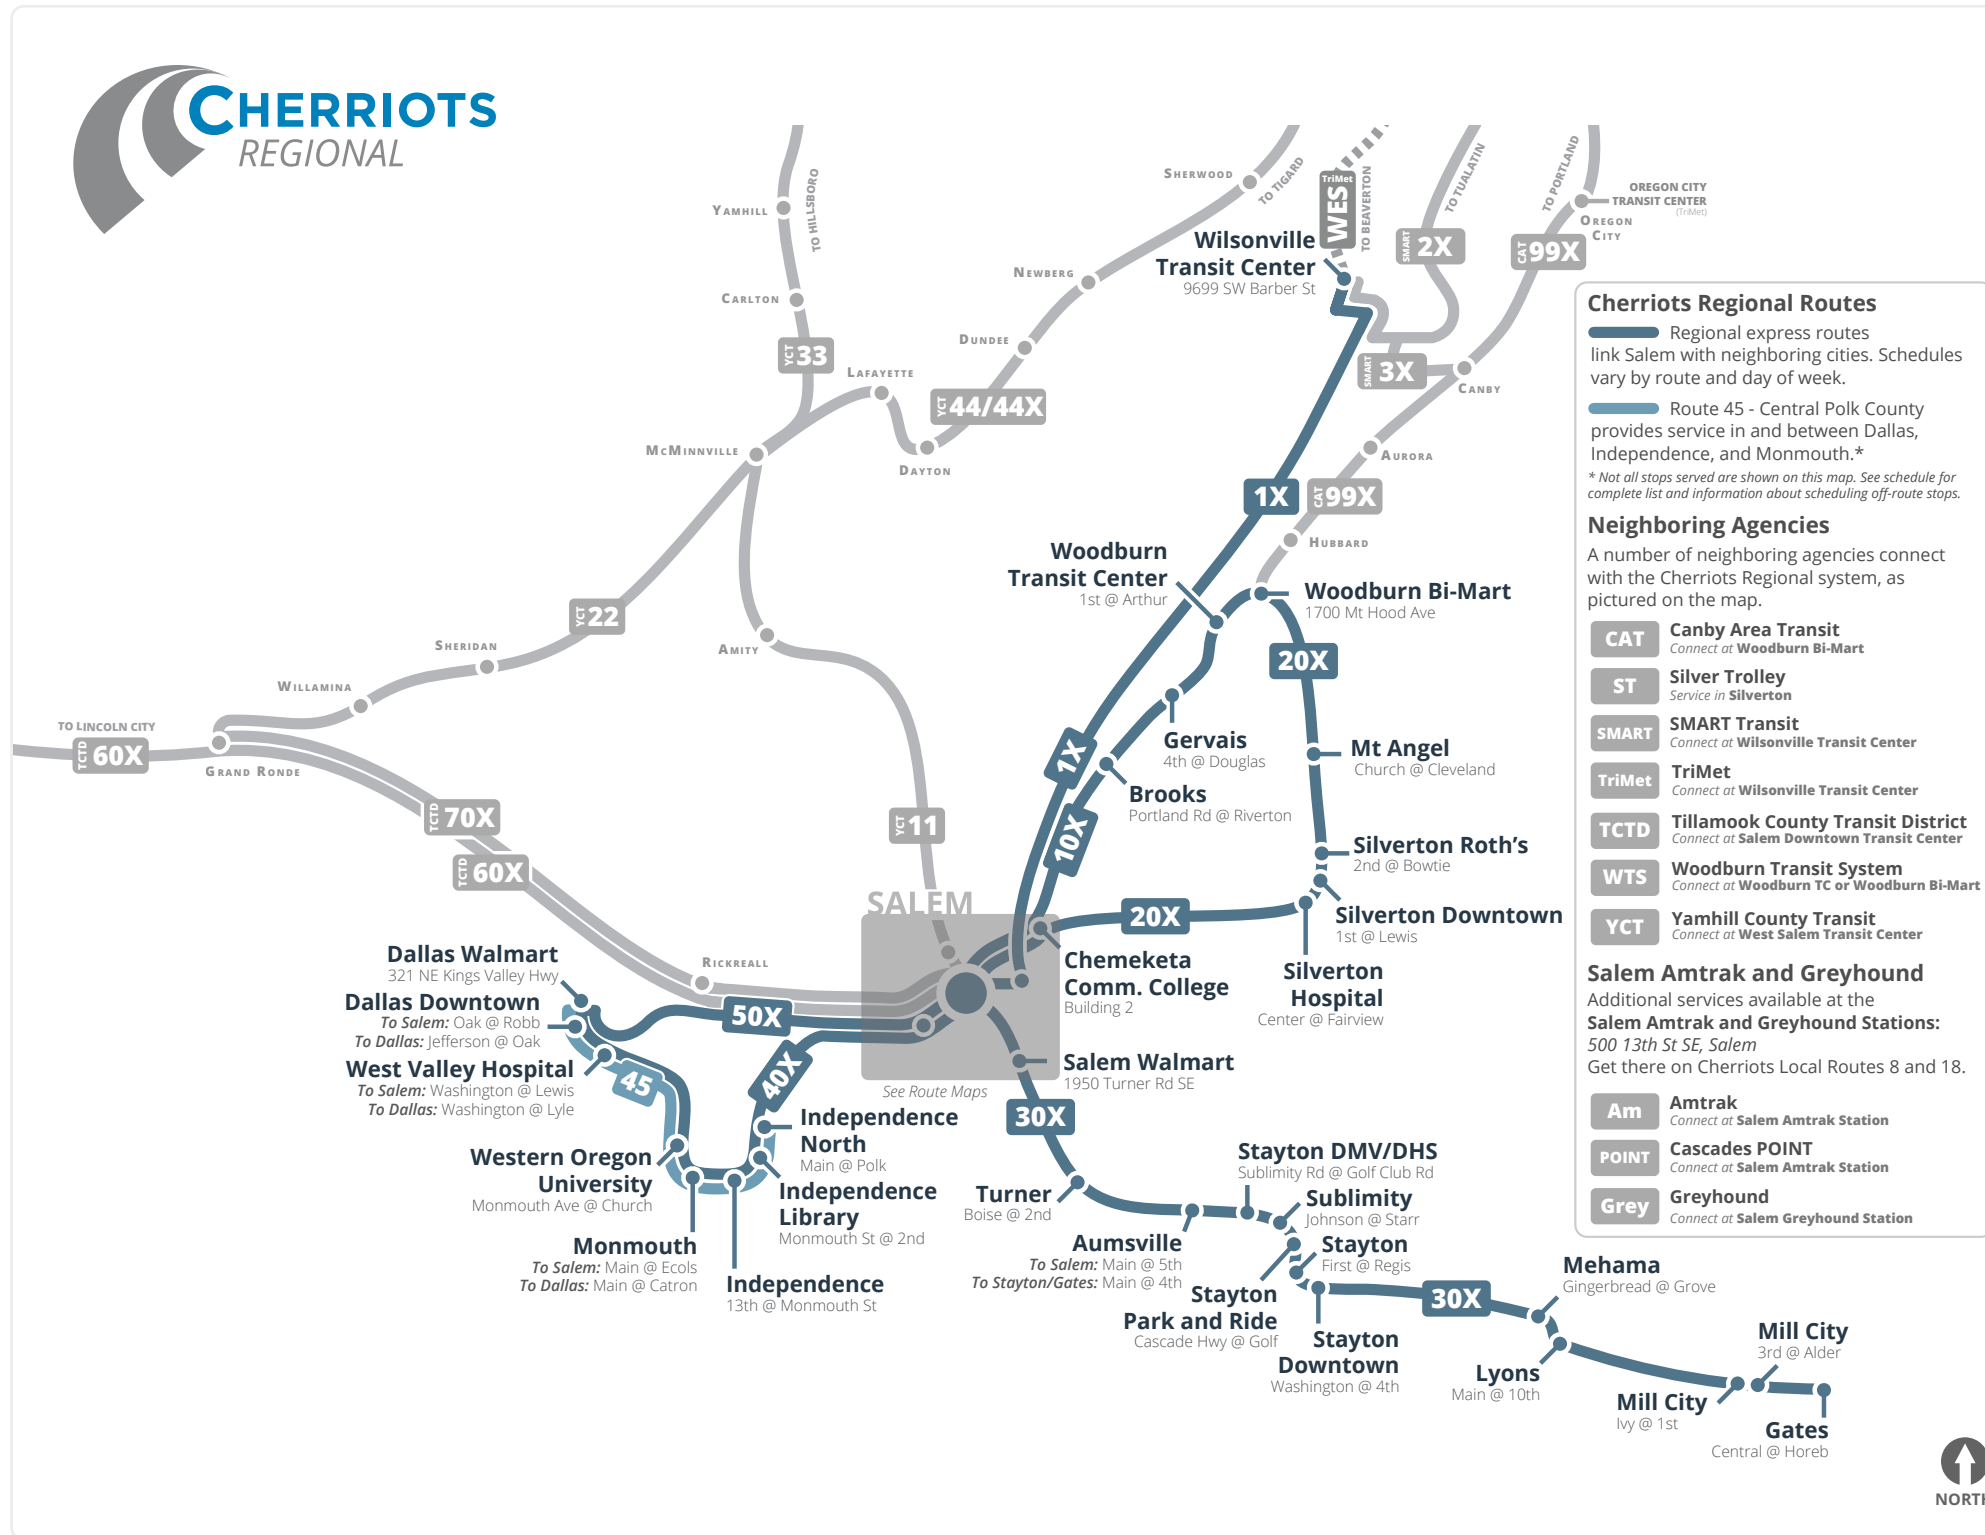

Cómo leer el horario

- Seleccione el día de la semana y la dirección en la que viaja.
- Seleccione la parada/ciudad de la que está saliendo.
- Lea la columna de los horarios hasta encontrar la hora en que desea comenzar su viaje.
- Los horarios en blanco significan que el autobús no ofrece servicio en esa parada en ese viaje.

Todos los horarios son estimaciones.
Por favor, llegue cinco minutos antes de la hora indicada.

Visite Cherriots.org/servicios para obtener la información más actualizada sobre horarios, rutas, y paradas.

Planifique su viaje con Trip Planner!

Usando su ubicación de inicio, destino, y hora de viaje, el Trip Planner determinará la mejor ruta posible. Disponible a: Cherriots.org/es/tripplanner

Información accesible para lectores de pantalla en Cherriots.org/es/

Bus Fares

There are four types of passes:

- One-Ride cash fare
- Day Pass (except Route 1X)
- Month Pass
- Universal Month Pass

More details at Cherriots.org/fares.

Tarifas de autobús

Hay cuatro tipos de pases:

- Un-Viaje
- Pase del Día (excepto Ruta 1X)
- Pase de Mes
- Pase de Mes Universal

Más detalles a Cherriots.org/tarifas.

Where to purchase bus passes

(available pass types vary by location)

- Cherriots Customer Service
- Chemeketa College Bookstore
- Roth's - Silverton and Independence (except Route 1X)
- Safeway - Dallas (except Route 1X)
- Wilsonville City Hall (Route 1X only)

Dónde comprar pases de autobús

(La disponibilidad y clase del pase varían por ubicación)

- Servicio al Cliente de Cherriots
- Librería de Chemeketa College
- Roth's - Silverton y Independence (excepto Ruta 1X)
- Safeway - Dallas (excepto Ruta 1X)
- Wilsonville City Hall (Ruta 1X solamente)

Detours

Routes may go on detour due to weather or road construction. Check detour updates at:

- Cherriots.org/alerts
- 503-588-2877
- [Twitter.com/Cherriots](https://twitter.com/Cherriots)

Desvíos

Las rutas pueden desviarse debido al clima o la construcción de carreteras.

Revise las actualizaciones de desvíos a:

- Cherriots.org/alertas
- 503-588-2877
- [Twitter.com/Cherriots](https://twitter.com/Cherriots)

Cherriots.org
503-588-2877

220 High St. NE
Salem, OR 97301

printed on recycled paper